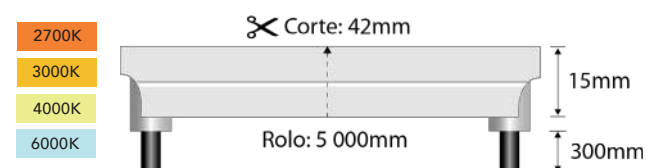

Modelo	Ref.	Cor Color	Tensão Tensión	IP	Lumens/mt
HIDRA	13251227.1027	2700K	24V	IP68	306 Lm
L70B10	13251227.1030	3000K	24V	IP68	316 Lm
54000H	13251227.1040	4000K	24V	IP68	344 Lm
2 Steps MacAdam	13251227.1065	6500K	24V	IP68	308 Lm
L80					R: 56 Nm G: 182 Nm B: 35 Nm
30000H 1BIN	13268227.10RGB	RGB	24V	IP68