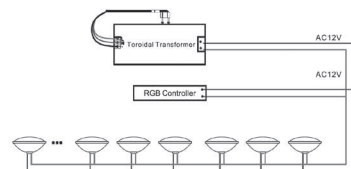

- _Máximo até 10 lâmpadas;
- _Este controlador deverá ser programado com as lâmpadas.
- _Máximo hasta 10 Lámparas;
- _Este controlador debe programarse con las lámparas.