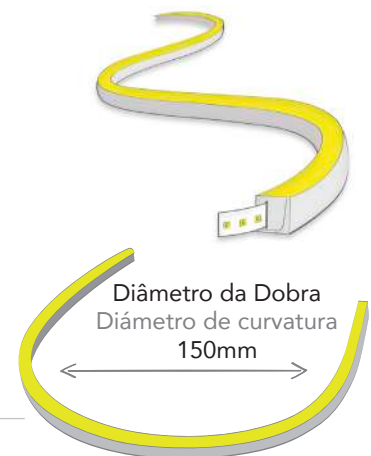

NEON SIDE **LARISSA** - PISCINA 10W IP68

Modelo	Ref.	Cor Color	Tensão Tensión	IP	Lumens /mt	Lumens /w
	1314117.1030	3000K	24V	IP68	285Lm	28Lm
LARISSA	1314117.1040	4000K	24V	IP68	272Lm	27Lm
	1314117.1060	6000K	24V	IP68	281Lm	28Lm
LARISSA RGB	1314117.10RGB	RGB	24V	IP68	R:36Nm G:130Nm B:24Nm	

Este modelo standard tem saída de cabo de topo.
Este modelo estándar tiene una salida de cable superior.

ACESSÓRIOS RECOMENDADOS | ACCESORIOS RECOMENDADOS

Tampa final
Tapa final
Ref. 2214226

Fixador 1220
Fijador 1220
Ref. 2226147

Calha fixadora flexível Inox 0,5mt
Perfil de fijación flexible de acero inoxidable 0,5mt
Ref. PF151iX

Personalização de cabo só é feita sob encomenda à fábrica.*
La personalización del cable solo se realiza mediante pedido de fábrica.*

Não inclui fixadores nem topos.
No incluye fijador ni tapas.