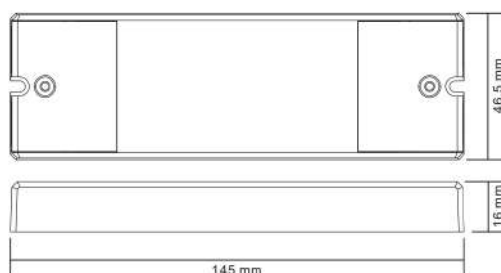

\_ Funciona com 4 fios  
 \_ Funciona con 4 hilos

MESH 2.4G

REF. 2131224.4384 Controlador Mesh DIM, CCT, RGBW, RGBW+CCT

\_ Permite controlar ON/OFF, intensidade da luz, temperatura da cor  
 \_ Distância de transmissão de até 30 m entre cada dois dispositivos na proximidade  
 \_ Le permite controlar ON/OFF, intensidad de luz, temperatura de color  
 \_ Distancia de transmisión de hasta 30 m entre cada dos dispositivos cercanos