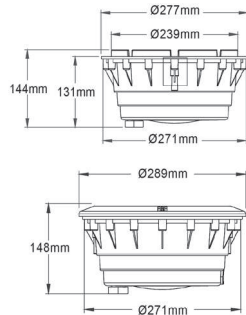

HABITÁCULOS PARA LÂMPADA LED PAR 56

NICHO PARA LÂMPARA LED PAR 56

Ref. 222217

_P/ Piscinas de betão, inclui 2mt de cabo de ligação (vulcanizado no projetor).

_P/Piscinas de concreto, incluye 2m de cable de conexión (vulcanizado en el Proyector).

Ref. 222241