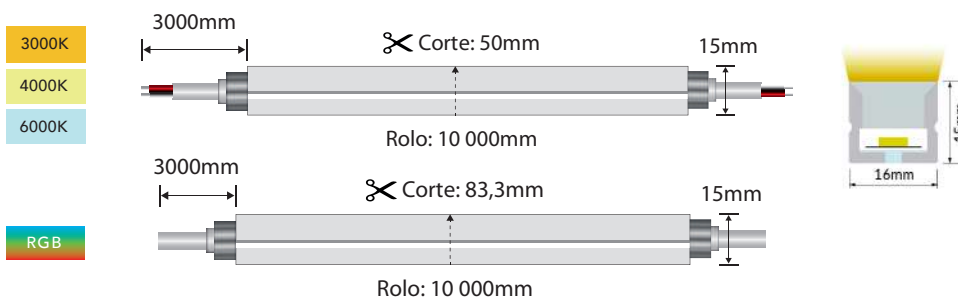

Este modelo standard tem saída de cabo de topo.
Este modelo estándar tiene una salida de cable superior.

ACESSÓRIOS RECOMENDADOS | ACCESORIOS RECOMENDADOS

Tampa final
Tapa final
Ref. 2219253

Calha fixadora PL 1mt
Perfil de fijación PL 1mt
Ref. PF152PL

Fixador 1615
Fijador 1615
Ref. 2226144

Personalização de cabo só é feita sob encomenda à fábrica.*
La personalización del cable solo se realiza mediante pedido de fábrica.*

Não inclui fixadores nem topos.
No incluye fijador ni tapas.