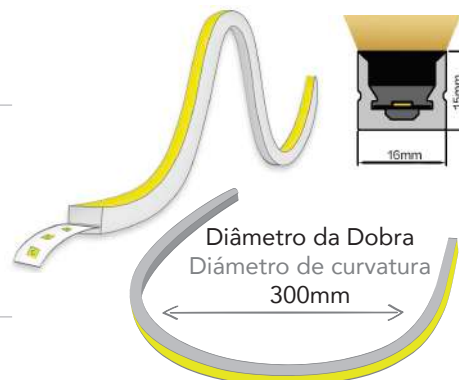

Modelo	Ref.	Cor Color	Tensão Tensión	IP	Lumens/mt
HIDRA	13251227.1027	2700K	24V	IP68	306 Lm
L70B10	13251227.1030	3000K	24V	IP68	316 Lm
54000H	13251227.1040	4000K	24V	IP68	344 Lm
2 Steps MacAdam	13251227.1065	6500K	24V	IP68	308 Lm
L80					R: 56 Nm G: 182 Nm B: 35 Nm
30000H 1BIN	13268227.10RGB	RGB	24V	IP68