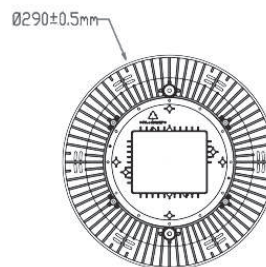

PROJETOR DE SUPERFÍCIE PISCINA

PROJETOR DE SUPERFÍCIE IP68
PROYECTOR DE SUPERFÍCIE

Ref.	Cor Color	Lumens	25W	2835 SMD	240 LED
1517717.2560	6000k	2700 Lm			

_Funciona com 2 fios
_Funciona con 2 hilos

Ref.	Cor Color	Numens	24W	12V AC	18 LED
1517717.24RGB	RGB	R:621-625 Nm G:518-520 Nm B:464-467 Nm