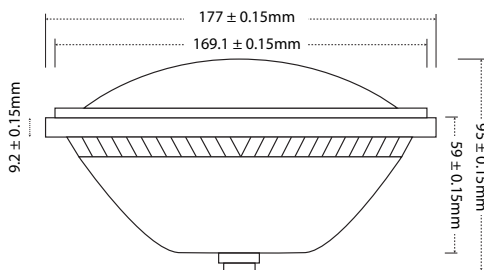

- _Lâmpadas compatíveis com todos os habitáculos;
- _Difusor em policarbonato e corpo em plástico;
- _Funciona com 2 fios.
- _Lámparas compatibles con todas los nichos;
- _Difusor de policarbonato y plástico cuerpo;
- _Funciona con 2 hilos.