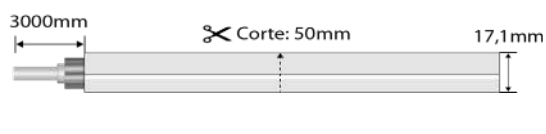

COMPOSIÇÃO DA REFERÊNCIA:
135.0527.1.20000.03

↓ Família   ↓ Potência   ↓ Direção Cabo   ↓ Medida Cabo
Neon

Este modelo tem saída de cabo de topo e lateral.
Este modelo estándar tiene una salida de cable superior y lateral.

Fita sob encomenda. Tira por encargo.

CARACTERÍSTICAS DE PERSONALIZAÇÃO
FUNCIONES DE PERSONALIZACIÓN

1. Comprimento da fita neon. Longitud de la cinta de neón.
2. Comprimento do cabo. Tamaño del cable.
3. Direção do cabo. Dirección del cable.

Medida de rolo disponível até 20mt. Tamaño de rolo disponible un máximo de 20 metros.