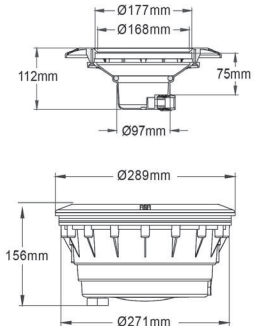

_P/ Piscinas de tela, com borracha de proteção e parafusos em inox.

_P/ Piscinas de tela, con protección de goma y tornillos de acero inoxidable.