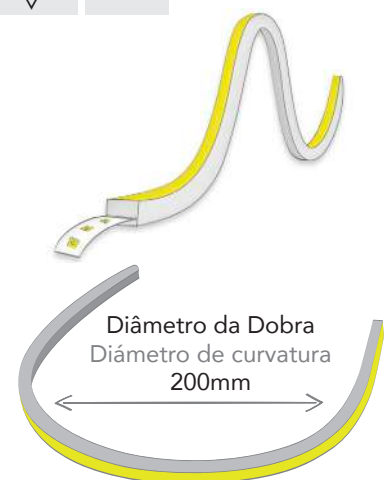

Este modelo standard tem saída de cabo de topo.
Este modelo estándar tiene una salida de cable superior.

ACESSÓRIOS RECOMENDADOS | ACCESORIOS RECOMENDADOS

Tampa final
Tapa final
Ref. 2219253

Calha fixadora PL 1mt
Perfil de fijación PL 1mt
Ref. PF152PL

Fixador 1615
Fijador 1615
Ref. 2226144

Personalização de cabo só é feita sob encomenda à fábrica.*
La personalización del cable solo se realiza mediante pedido de fábrica.*

Não inclui fixadores nem topos.
No incluye fijador ni tapas.