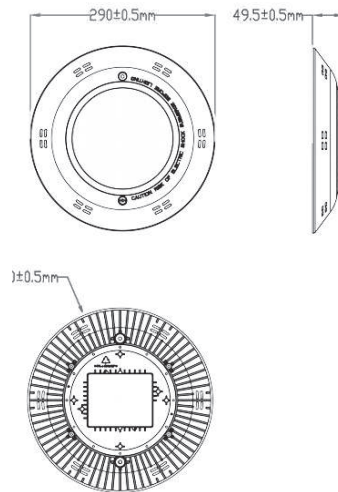

ILUMINAÇÃO AQUÁTICA | ILUMINACIÓN ACUÁTICA
PROJETO DE SUPERFÍCIE PISCINA

PROJETO DE SUPERFÍCIE RGB 25W (com 4 fios) IP68
PROYECTOR DE SUPERFÍCIE RGB 25W (com 4 hilos)

Ref.	Cor Color	Lumens
151317.25RGB	RGB	R:621-625 Nm G:518-520 Nm B:464-467 Nm

_ Funciona com 4 fios
_ Funciona con 4 hilos

MESH 2.4G