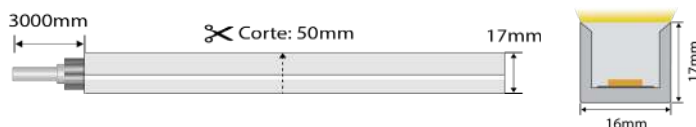

Fita sob encomenda. Tira por encargo.

CARACTERÍSTICAS DE PERSONALIZAÇÃO
FUNCIONES DE PERSONALIZACIÓN

1. Comprimento da fita neon. Longitud de la cinta de neón.
2. Comprimento do cabo. Tamaño del cable.
3. Direção do cabo. Dirección del cable.

Medida de rolo disponível até 20mt. Tamaño de rolo disponible un máximo de 20 metros.

COMPOSIÇÃO DA REFERÊNCIA:
136. 0527.1.20000.03

Família   Potência   Direção Cabo   Medida Cabo

Neon

Este modelo tem saída de cabo de topo e por baixo.
Este modelo estándar tiene una salida de cable superior y inferior.