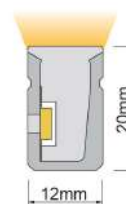

NEON SIDE **LARISSA** - PISCINA 10W IP68

Modelo	Ref.	Cor Color	Tensão Tensión	IP	Lumens /mt	Lumens /w
	1314117.1030	3000K	24V	IP68	285Lm	28Lm
LARISSA	1314117.1040	4000K	24V	IP68	272Lm	27Lm
	1314117.1060	6000K	24V	IP68	281Lm	28Lm
LARISSA RGB	1314117.10RGB	RGB	24V	IP68	R:36Nm G:130Nm B:24Nm	

Este modelo standard tem saída de cabo de topo.
Este modelo estándar tiene una salida de cable superior.

ACESSÓRIOS RECOMENDADOS | ACCESORIOS RECOMENDADOS

Tampa final
Tapa final
Ref. 2214226

Fixador 1220
Fijador 1220
Ref. 2226147

Calha fixadora flexível Inox 0,5mt
Perfil de fijación flexible de acero inoxidable 0,5mt
Ref. PF151iX

Personalização de cabo só é feita sob encomenda à fábrica.*
La personalización del cable solo se realiza mediante pedido de fábrica.*

Não inclui fixadores nem topos.
No incluye fijador ni tapas.