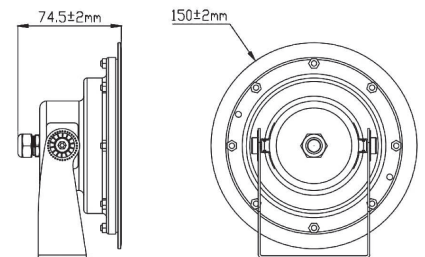

Ref.	Cor Color	Numens
1512427.12RGB	RGB	R: 620-630 Nm G: 515-525 Nm B: 460-470 Nm