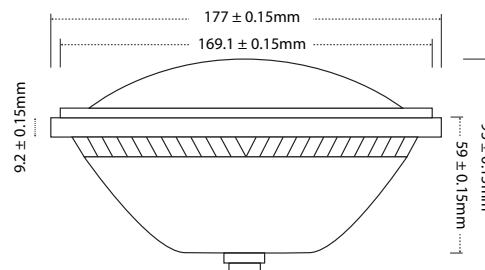

- _Lâmpadas compatíveis com todos os habitáculos;
- _Difusor em policarbonato e corpo em plástico;
- _Funciona com 2 fios.
- _Lámparas compatibles con todas los nichos;
- _Difusor de policarbonato y plástico cuerpo;
- _Funciona con 2 hilos.

SUGESTÕES | SUGERENCIAS

OPÇÃO 1

Controlador RGB Wifi+Tuya
Possibilidade de controlar por APP
Posibilidad de control por APP
Smartlife
Ref. 2130416.RGB
Pág. 36

OPÇÃO 2

Controlador RGB RF
Ref. 222417.RGB
Pág. 36