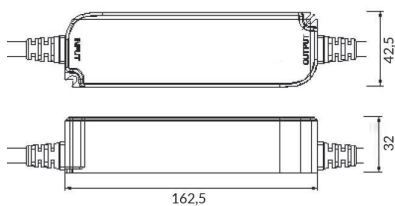

FONTE VTS IP67

FUENTE VTS

Modelo	Ref.	Input	Tensão Tensión	Potência Potencia
	2018352.124	198-264Vac	12V	24W
	2018352.140	198-264Vac	12V	40W
VTS	2018352.160	176-264Vac	12V	60W
	2018352.1100	176-264Vac	12V	100W
	2018352.1160	220-240Vac	12V	160W