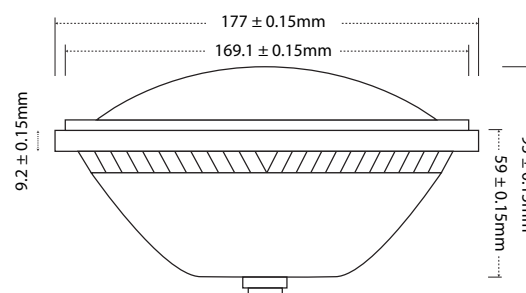

Ref.	Cor Color	Lumens
151317.2030	3000K	1800 Lm
151317.2060	6000K	1800 Lm