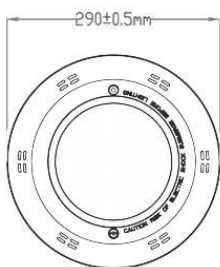

PROJETOR DE SUPERFÍCIE PISCINA

PROJETOR DE SUPERFÍCIE IP68
PROYECTOR DE SUPERFÍCIE

Ref.	Cor Color	Lumens	25W	2835 SMD	240 LED
1517717.2560	6000k	2700 Lm			

_Funciona com 2 fios
_Funciona con 2 hilos

Ref.	Cor Color	Numens	24W	12V AC	18 LED
1517717.24RGB	RGB	R:621-625 Nm G:518-520 Nm B:464-467 Nm