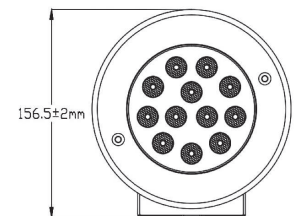

PROJETOR LED LAGO 12W IP68
PROYECTOR LED LAGO 12W

Ref.	Cor Color	Lumens
1512327.1360	6000K	1100 Lm

Ref.	Cor Color	Numens
1512427.12RGB	RGB	R: 620-630 Nm G: 515-525 Nm B: 460-470 Nm

FONTE DE ALIMENTAÇÃO 24VDC IP67
FUENTE DE ALIMENTACIÓN 24VDC IP67

Ref. 201266.240

Modelo NPF

Modelo	Ref.	Input	Tensão Tensión	Potência Potencia
NPF	201266.240	90-305Vac	24V	40W
	201266.260	90-305Vac	24V	60W
	201266.290	90-305Vac	24V	90W
	201266.2120	90-305Vac	24V	120W
	201266.2200	100-305Vac	24V	200W