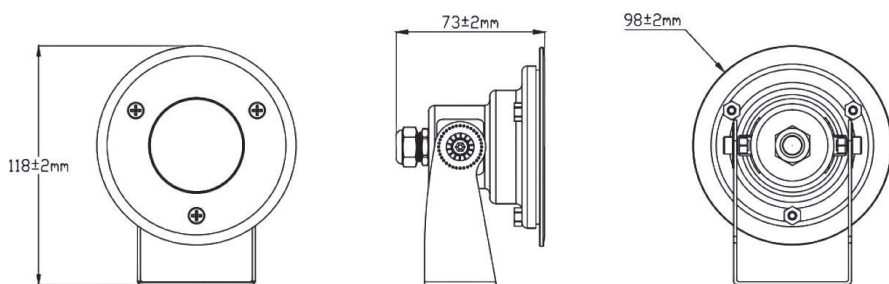

LED LAGO

PROJETOR LED LAGO 5W IP68
PROYECTOR LED LAGO 5W

5W
IP68
IK10
INOX 316
24V DC
30°
CE

Ref.	Cor Color	Lumens
1512127.560	6000K	450 Lm

_ Em inox 316 e Vidro temperado transparente de espessura 8,0 mm;
_ Fixação de suporte com forte resistência ao impacto;
_ Design de circuito de driver de tensão constante, fonte de alimentação de entrada DC24V;
_ Grau de impacto: IK10.

_ En acero inoxidable 316 y vidrio templado transparente de 8,0 mm de espesor;
_ Soporte de fijación con fuerte resistencia al impacto;
_ Diseño de circuito de controlador de voltaje constante, fuente de alimentación de entrada DC24V;
_ Grado de impacto: IK10.

Ref.	Cor Color	Numens
1512227.5RGB	RGB	R: 620-630 Nm G: 515-525 Nm B: 460-470 Nm 130Lm

_ Os 3 leds RGB encapsulados num só led, tem a vantagem de criar uma linha de luz de cor uniforme;
_ Funciona com 4 fios.

_ Los 3 LED RGB encapsulados en un solo LED, tienen la ventaja de crear una línea de color uniforme;
_ Funciona con 4 hilos.