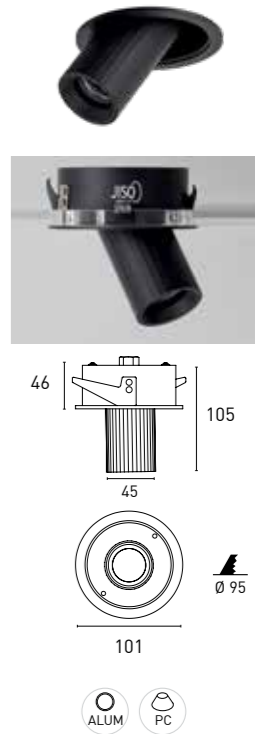

SLATE RS

SLATE RTS

SLATE RS07

7IE503 07 - 2 1 1 3 - 90  
1 2 3 4 5 6 7

1 - Model	2 - Power	3 - Power Supply	4 - Warranty	5 - Degree	6 - K	7 - Color
7IE503	7W	<ul style="list-style-type: none"> <li>2- ON/OFF 220-240V PF&gt;0,9</li> <li>3 - 1-10V 200-240V PF&gt;0,95</li> <li>5- Trailing Edge 220-240V PF&gt;0,9</li> <li>D- DALI / PUSH 200-240V PF&gt;0,95</li> <li>SMART CONTROL (See page. 324)</li> </ul>	<ul style="list-style-type: none"> <li>1- 5 Years Warranty JISO driver Incl. (Option Driver 2 - 5)</li> <li>2- 5 Years Warranty Other driver Incl. (Option Driver 3 - D)</li> </ul>	1 - Zoom 15°-38°	<ul style="list-style-type: none"> <li>3 - 3000K 416-485 lm system 838lm source</li> <li>4 - 4000K 427-497 lm system 888 lm source</li> </ul>	<ul style="list-style-type: none"> <li>01- Black</li> <li>90- Tec. White</li> </ul>