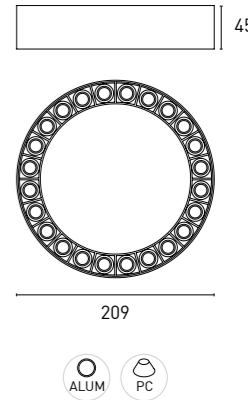

COVER PLATE

Code - Black	Code - Technical White	Model	Size
HCD2512-01	HCD2512-90	HAWK S12	Ø 70,4
HCD2518-01	HCD2518-90	HAWK S18	Ø 115,4
HCD2524-01	HCD2524-90	HAWK S24	Ø 160,4