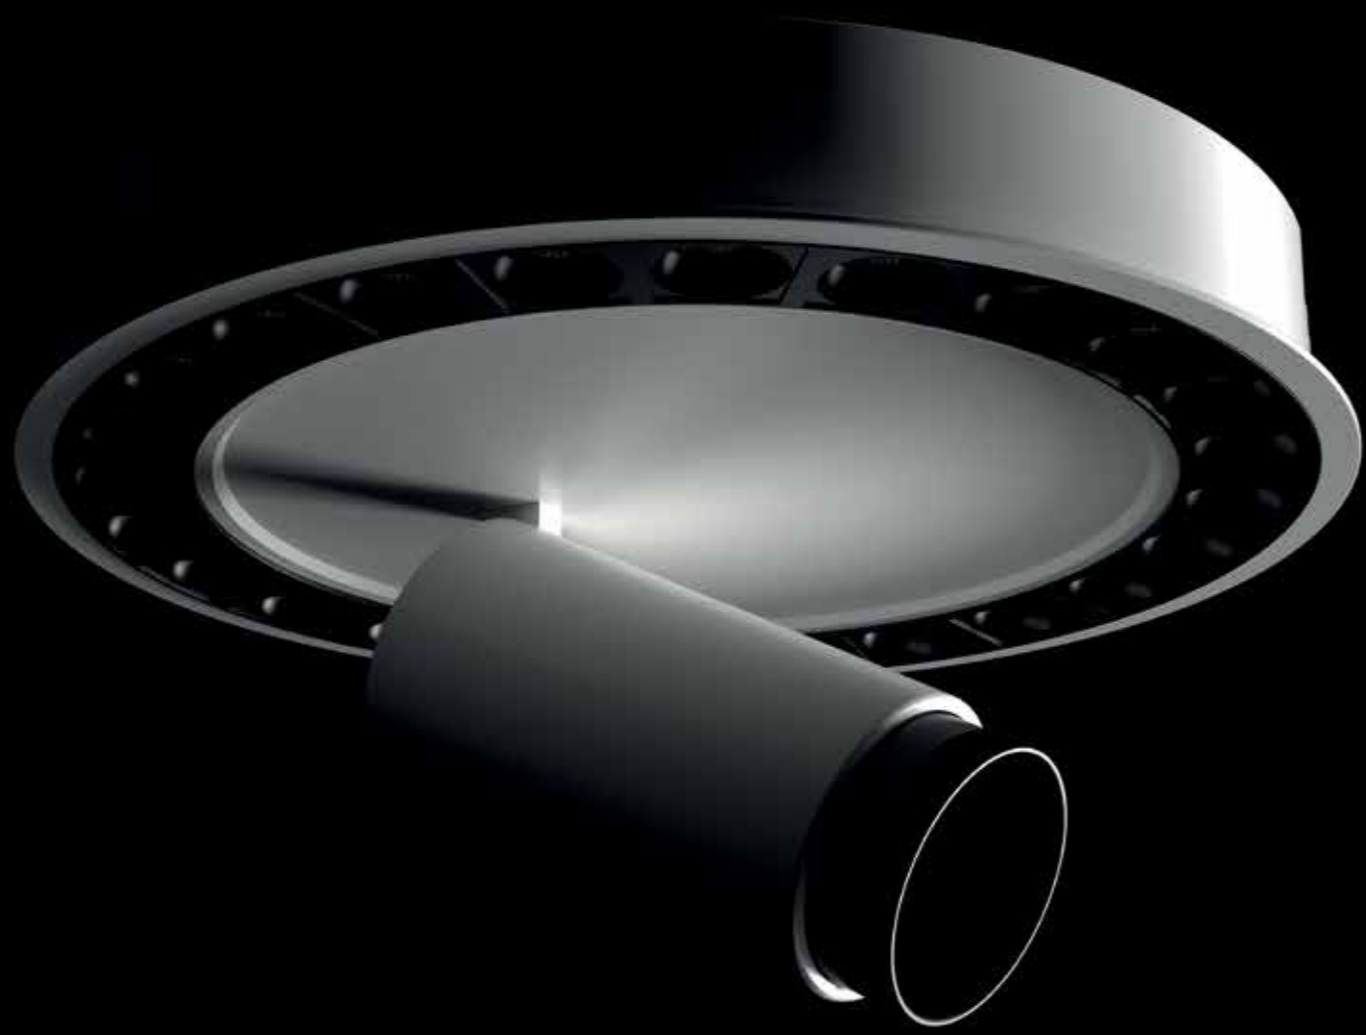

+ DIRECTIONAL 03

HC7ID528 03 - 2 1 3 3 - 9001
1 2 3 4 5 6 7

1 - Model	2 - Power	3 - Power Supply	4 - Warranty	5 - Degree	6 - K	7 - Color
HC7ID528	3W	2- ON/OFF 220-240V PF>0,5	1- 5 Years Warranty JISO driver Incl.	3 - Zoom 20°-50°	3 - 3000K 292 lm source	9001- Tec. White-Black

+ DIRECTIONAL 06

HC7ID528 06 - 2 1 3 3 - 9001
1 2 3 4 5 6 7

1 - Model	2 - Power	3 - Power Supply	4 - Warranty	5 - Degree	6 - K	7 - Color
HC7ID528	6W	2- ON/OFF 220-240V PF>0,9	1- 5 Years Warranty JISO driver Incl.	3 - Zoom 20°-50°	3 - 3000K 506 lm source	9001- Tec. White-Black

+ DIRECTIONAL 12

HC7ID528 12 - 2 1 3 3 - 9001
1 2 3 4 5 6 7

1 - Model	2 - Power	3 - Power Supply	4 - Warranty	5 - Degree	6 - K	7 - Color
HC7ID528	12W	2- ON/OFF 220-240V PF>0,9	1- 5 Years Warranty JISO driver Incl.	3 - Zoom 20°-50°	3 - 3000K 1112 lm source	9001- Tec. White-Black